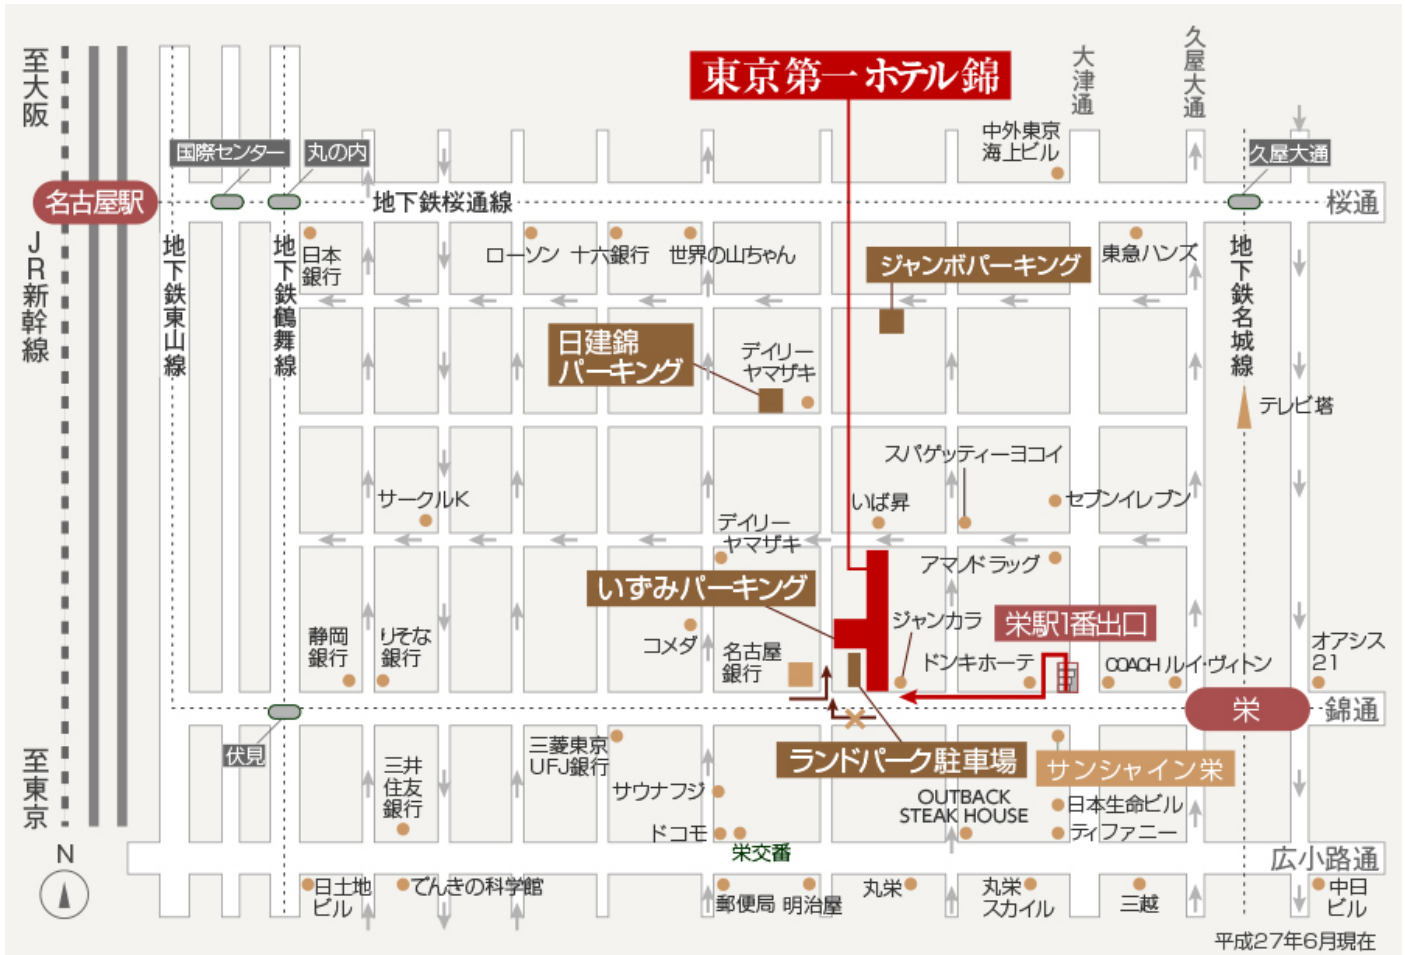

## 名古屋駅から

- 「名古屋駅」より地下鉄東山線藤が丘方面へ2つ目、栄駅下車後1番出口より徒歩2分

## 中部国際空港(セントレア)から

- 「中部国際空港(セントレア)」から車でセントレアライン→知多半島道路→名古屋高速経由約50分
- 「中部国際空港(セントレア)」から電車で中部国際空港→金山→栄約60分

## 名古屋空港(小牧)から

- 「県営名古屋空港」から車で41号線を南へ直進約40分
- 「名古屋駅ミッドランドスクエア前バス停」より名古屋空港直行バスで約20分

## 名古屋高速道路

- 「東新町北」出口から車で1つ目に信号を右折約10分